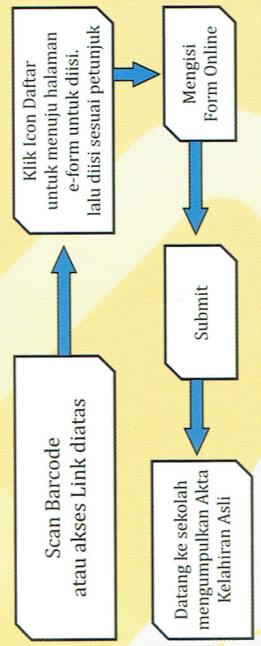

ALUR PENDAFTARAN ONLINE

Pendaftaran Online Bisa Diakses Melalui Scan Barcode disamping atau melalui Link

<https://ppdb.smkislam2wlingi.sch.id>